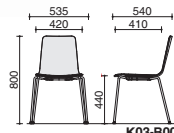

※抗菌剤入りPPシートの詳細は、2024年総合カタログP.210をご参照ください。