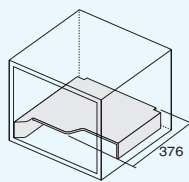

iNON(イノン) 多様化するワークスタイルにフィット、ワークツールを快適に使いやすく収納できる

おすすめ POINT! 2種類の「庫内仕切り」で効率よく収納

Sタイプ

ストック書類や雑誌など背ラベルが視認しやすいA4タテ向きと、ファイルボックスなどA4ヨコ向きを同時に整理・収納できます。庫内仕切りの下のスペースには、13インチ程度のノートPCやタブレットなどの端末機器が置けます。

耐荷重(等分布)98N(約10kgf)

A4タテ向きとA4ヨコ向きを同時に整理可能

配線用の穴があり、庫内に電源を設けることも可能
仕切り下部内寸法: W238×D372×H50

Bタイプ

A4ヨコ向きのファイルボックスなどがすっきりと収納できます。庫内仕切りの下のスペースには、15インチ程度までのノートPCなどの端末機器が置けます。

耐荷重(等分布)196N(約20kgf)

A4ヨコ向きのファイルボックス4つ分が収容可能

15インチ程度までのノートPCが
収容可能(※)
仕切り下部内寸法: W388×D312×H40

庫内の内寸法

※15インチ程度のノートPCは、H30mmまでのタイプが収納できます。

小物も収納しやすい「扉裏トレイ」

A4をヨコ入れできるサイズのメール穴は、硬めの書類でもスムーズに投入可能。取り出す際に指を入れられる便利なスリット付きです。

※扉裏トレイには精密機器を
収納しないでください。
※耐荷重19.6N(約2.0kgf)

中段オープンタイプ

ロッカーの収納物の出し入れの際、カバンなどの荷物の仮置きに便利なオープンスペースを中段に設置できます。

下段オープンタイプ

使いづらい低い位置のロッカーをオープンスペースにしたタイプ。大型荷物の一時置きや、使用頻度の低いツールの保管に活用できます。

ダイヤルロック

4桁の暗証番号だけで施錠できます。メンバーモードとビジターモードの両方に対応しています。

※暗証番号検索キーについては、別途お問い合わせください。

	Sタイプ	Bタイプ							
メール穴あり ダイヤルロック	4人用	4人用下段オープン※	6人用	8人用	8人中段オープン※	8人用下段オープン※	8人用	10人用	
Sタイプ	SNN-R043DMS-SAW1 ¥138,800	SNN-RB45DMS-SAW1 ¥185,800	SNN-R065DMS-SAW1 ¥197,800	SNN-R086DMS-SAW1 ¥277,600	SNN-RM87DMS-SAW1 ¥324,600	SNN-RB87DMS-SAW1 ¥324,600	SNN-R107DMS-SAW1 ¥336,600		
Bタイプ	SNN-R043DMB-SAW1 ¥141,400	SNN-RB45DMB-SAW1 ¥188,400	SNN-R065DMB-SAW1 ¥201,700	SNN-R086DMB-SAW1 ¥282,800	SNN-RM87DMB-SAW1 ¥329,800	SNN-RB87DMB-SAW1 ¥329,800	SNN-R107DMB-SAW1 ¥343,100		

内寸法/(1庫内)W412×D378×H328、(オープン)W862×D448×H320(オープンは※のみ)

	シングルベース ※必ずベースをご使用ください。				天板			
	品番	価格	外寸法 W・D・H		仕様	品番	価格	外寸法 W・D・t
	BWUB-S9SAW	¥13,100	900・438・60	直線天板	BWUT-W9PAWNN	¥17,800	900・450・20	

2024年 P.614・615・
総合カタログ 616・617・621