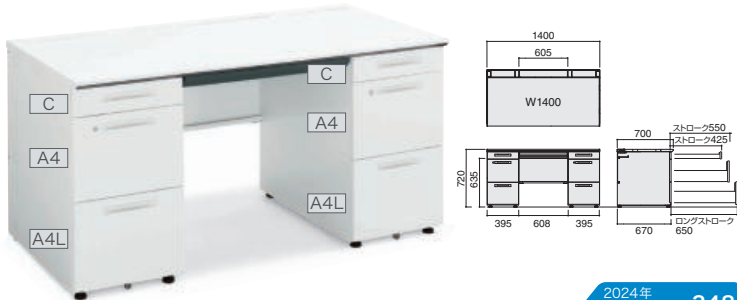

両袖デスク A4タイプ W1400

外寸法		品番	価格
W	D・H		
1400	700・720	SD-ISN147CAASPAWN3	¥159,000

2024年総合カタログ p.348