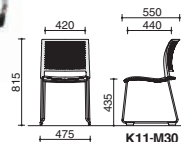

サークル脚タイプ  
ブラックシェル  
座メッシュタイプ

K11-M34-BK<sup>E6</sup>1

サークル脚タイプ  
ブラックシェル  
座樹脂シェルタイプ

K11-M30-BK1

スタック可能  
(10脚まで)

カラーサンプル  
(本体)  
BK  
ブラック

2024年  
総合カタログ p.474

E6  
ブラック  
肘なし(スチール脚)  
K11-M34-BK<sup>E6</sup>1  
¥25,600

BK  
ブラック  
肘なし(スチール脚)  
K11-M30-BK1  
¥23,200

おすすめ POINT!

それぞれのタイプで、座り心地とデザイン性の高さを両立

スリムなフォルムから受ける印象と相反する座り心地のよさを実現すべく、構造と形状を追求したスタッキングチェアシリーズです。

座メッシュタイプ

座枠形状への工夫

座樹脂シェルタイプ

座面形状への工夫