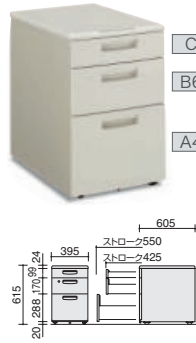

スタンダードテーブル  
センター引き出し付き  
W1200・1000

SD-BSN127LF11

2024年  
総合カタログ P.367

仕様	外寸法		品番	価格
	W	D・H		
センター引き出し付き	1200	700・700	SD-BSN127LF11	¥68,000
	1000		SD-BSN107LF11	¥65,400

ワゴン  
A4タイプ(C3ワゴン)

ワゴン  
A4タイプ(A2ワゴン)