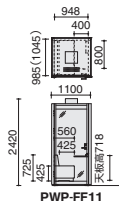

※( )内の寸法は背面ガラスタイプのもです。

2024年
総合カタログ p.50

仕様	品番	価格	外寸法		空間内寸法	
			W・D・H	W・D・H	W・D・H	W・D・H
1人用 背面パネル	PWP-FF11PL2-(WH) (A-B) (BS-MA-Q4)2	オープン	1100・1100・2420	948	985	2120
背面ガラス	PWP-FF11GL2-(E6) (A-B) (BS-MA-Q4)2	オープン				

※左開きドア・LANありの仕様となります。

※[本体色]はWH(ホワイト)・E6(ブラック)の2色から、[内装]はA(パールブラウン)・B(ライトグレー)から、[ソファ]はB5・MA・Q4・6S・AG・YGの6色から、それぞれ選択ください。

カラーサンプル