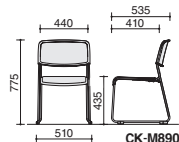

BK  
ブラック  
肘なし(スチール脚)  
K11-M30-BK1  
¥23,200

おすすめ POINT!

それぞれのタイプで、座り心地とデザイン性の高さを両立

スリムなフォルムから受ける印象と相反する座り心地のよさを実現すべく、構造と形状を追求したスタッキングチェアシリーズです。

座メッシュタイプ

座枠形状への工夫

座樹脂シェルタイプ

座面形状への工夫

▼前傾姿勢時の体圧分散  
体圧が「座面前方」に集中しやすい

高い体圧分散性を追求。後傾姿勢だけでなく、大腿部を圧迫しがちな前傾姿勢においても、座面全体にバランスよく体圧が分散されます。

Splineの座面 (座樹脂シェルタイプ) 一般的なシェルタイプ (樹脂製・木製)の座面

CK-890 座り心地にこだわったスタンダードチェア

スチール脚

スタック可能  
(10脚まで)

CK-M890JA69N

CK-M890VR64N