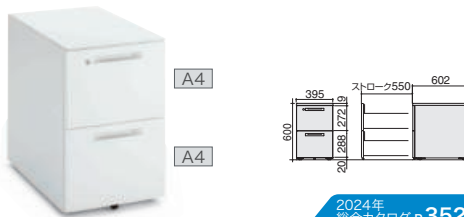

ワゴン A4タイプ (A2ワゴン)

外寸法		品番	価格
W・D・H			
395・602・600		SD-IS46A2SAWN4	¥71,600

2024年総合カタログ p.352