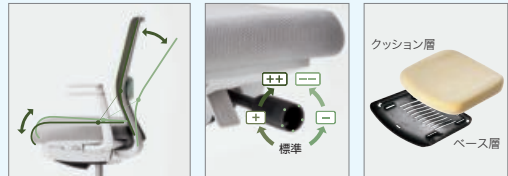

Monet(モネット) インテリアフレンドリーなデザインと、タスクチェアーの機能を両立

おすすめPOINT!

1 すっきりしたデザインのワントーンカラー

2 タスクチェアーとしてのココロ独自機能を十分に搭載

3 ロングライフ設計

ナチュラルトーンのワントーンカラーリングをラインアップ。空間に自然に溶け込む、心地よいデザインのモネットは、リビングライクな空間をはじめ、多様なシーンに合わせるすることができます。

**オートフィットシンクロック機能**  
ロック角度: 最大20°  
(4段階の角度範囲調節機能)

**ロック反力簡易調節機能**  
自動調節+  
5段階個人差調節

**ポスチャーサポートシート**  
安定した姿勢の保持と、包み込み感の両立

部位ごとの選定・交換が可能なロングライフ設計。効率的な空間転用にも最適。永く、心地よく愛用いただけます。

背メッシュタイプ 背座同色

ブラック脚  
L型肘

C03-B110W-BB6E6X1