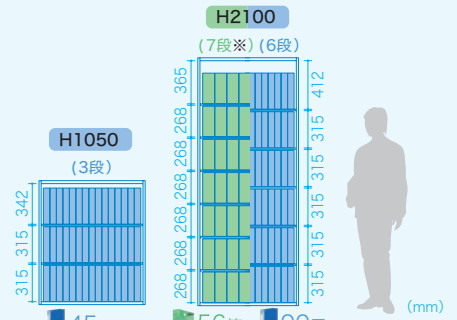

### 収納庫のサイズは、ファイルの大きさが鍵!

収納効率を上げるには、お使いのファイルにぴったりのサイズの収納庫を選ぶことが大切です。それぞれのファイリング方式に合わせて、高さを選ぶと効率的です。

**高さ**  
[エディア  
オープンタイプに  
収納する場合]

H2100 × W900 サイズには  
**56箱** 収納可能!

H2100 × W900 サイズには  
**90冊** 収納可能!