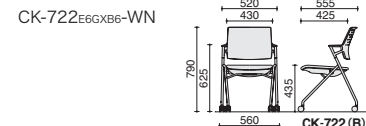

Piega (ピエガ) シンプルで質感の高いデザイン

キャスタータイプ
ブラックシェル
背クッションタイプ

キャスタータイプ
ブラックシェル
背樹脂タイプ

水平スタック可能
(スタックピッチ:160mm)

カラーサンプル
(背)
E6
ブラック

2024年
総合カタログ p.477

GXB6
ブラック
肘付き(ブラック塗装脚)
CK-722B^{E6}GXB6-WN
¥53,400

GXB6
ブラック
肘付き(シルバー塗装脚)
CK-722E^{E6}GXB6-WN
¥53,400

GXB6
ブラック
肘付き(ブラック塗装脚)
CK-720B^{E6}GXB6-W
¥45,700

GXB6
ブラック
肘付き(シルバー塗装脚)
CK-720E^{E6}GXB6-W
¥45,700

Spline (スプライン) スリムなフォルム且つ、着座感、体圧分散性を追求したデザイン

サークル脚タイプ
ブラックシェル
座メッシュタイプ

サークル脚タイプ
ブラックシェル
座樹脂シェルタイプ

スタック可能
(10脚まで)

カラーサンプル
(本体)
BK
ブラック

2024年
総合カタログ p.474

E6
ブラック
肘なし(スチール脚)
K11-M34-BK^{E6}1
¥25,600

BK
ブラック
肘なし(スチール脚)
K11-M30-BK1
¥23,200

おすすめ POINT!

それぞれのタイプで、座り心地とデザイン性の高さを両立

スリムなフォルムから受ける印象と相反する座り心地のよさを実現すべく、構造と形状を追求したスタッキングチェアシリーズです。

座メッシュタイプ

座枠形状への工夫

座樹脂シェルタイプ

座面形状への工夫

▼前傾姿勢時の体圧分散
体圧が「座面前方」に集中しやすい

高い体圧分散性を追求。後傾姿勢だけでなく、大腿部を圧迫しがちな前傾姿勢においても、座面全体にバランスよく体圧が分散されます。

CK-890 座り心地にこだわったスタンダードチェア

スチール脚

スタック可能
(10脚まで)

2024年
総合カタログ p.487

JA69
モアレート
ブルー
肘なし(布)
CK-M890JA69N
¥16,200

VR64
ミディアム
マリン
肘なし(ポリウレタン系レザー)
CK-M890VR64N
¥16,200

※VR64は耐アルコール性能を持ったレザーです。

ホワイトボード

ワンタッチで
ロック解除

2024年
総合カタログ p.541

回転ホワイトボード
(ホワイト/ホワイト)

仕様	外寸法			品番	価格
	W	D	H		
(表)ホワイト/(裏)ホワイト	1915	628	1800	BB-R936WW	¥104,000