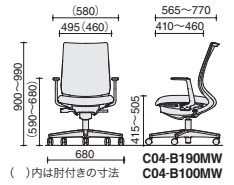

グレー脚  
L型肘

C03-G110W-GE2E2X1

グレー脚  
肘なし

C03-G100W-GE2E2X1

カラーサンプル  
(本体)

B ブラック G グレー

2024年 総合カタログ p.433	
L型肘(ブラックフレーム)〈樹脂脚ブラック〉	肘なし(ブラックフレーム)〈樹脂脚ブラック〉
BB6E6 ブラック <b>C03-B110W-BB6E6X1</b> ¥88,600	BB6E6 ブラック <b>C03-B100W-BB6E6X1</b> ¥75,900
L型肘(グレーフレーム)〈樹脂脚グレー〉	肘なし(グレーフレーム)〈樹脂脚グレー〉
E2E2 ライトグレー <b>C03-G110W-GE2E2X1</b> ¥88,600	E2E2 ライトグレー <b>C03-G100W-GE2E2X1</b> ¥75,900

## Mitra2 (ミトラ2) 働き方や作業姿勢の変化を踏まえた機能へと進化したベストセラーモデル

メッシュタイプ ブラックフレーム

L型肘

C04-B190MW-BKT6T61

C04-B190MW-BKQ4Q41

肘なし

C04-B100MW-BKB6E61

C04-B100MW-BKT4T41

カラーサンプル  
(本体)

BK  
ブラック

( )内は肘付きの寸法 C04-B190MW C04-B100MW