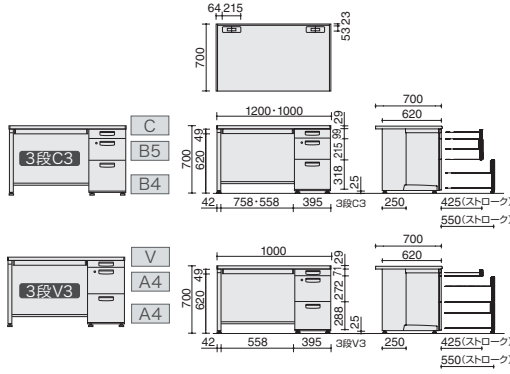

おすすめ POINT!

■配線をサポート

■施錠表示機能付きロック

■使いやすい収納

袖引き出しは、奥のファイルもスムーズに取り出せる設計です。

2024年
総合カタログ P.367

袖引き出し仕様	外寸法		品番	価格
	W	D・H		
3段C3	1200	700・700	SD-BSN127LC3F11N3	¥93,600
	1000		SD-BSN107LC3F11N3	¥90,800
3段V3	1000		SD-BSN107LV3F11N3	¥100,600

スタンダードテーブル
センター引き出し付き
W1200・1000