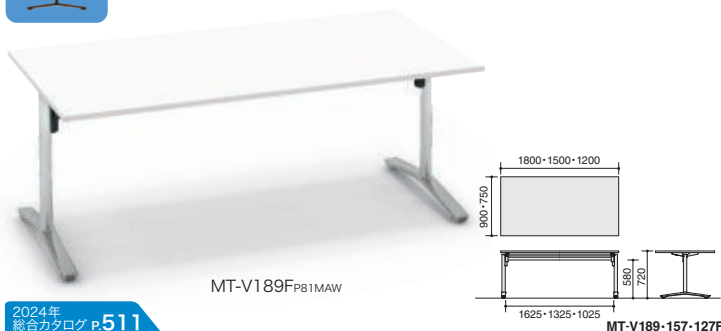

※価格は税抜価格です

VIENA (ビエナ) フレキシブルなワークスタイルを演出する新世代のミーティング用テーブル

フラップタイプ

T字脚タイプ キャスター脚  
角形天板

2024年  
総合カタログ p.511

仕様	外寸法			品番	価格	
	W	D	H			
フラップ タイプ	キャスター脚	1800	900	720	MT-V189F <sub>P81MAW</sub>	¥130,900
		1500	750		MT-V157F <sub>P81MAW</sub>	¥116,900
		1200	750		MT-V127F <sub>P81MAW</sub>	¥108,900