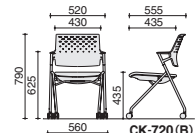

キャスタータイプ  
ブラックシェル  
背クッションタイプ

CK-722B<sup>E6</sup>GXB6-WN

キャスタータイプ  
ブラックシェル  
背樹脂タイプ

CK-720B<sup>E6</sup>GXB6-W

水平スタック可能  
(スタックピッチ:160mm)

カラーサンプル  
(背)  
E6  
ブラック

2024年  
総合カタログ p.477

GXB6  
ブラック  
肘付き(ブラック塗装脚)  
CK-722B<sup>E6</sup>GXB6-WN  
¥53,400