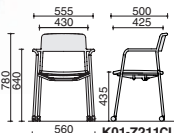

※抗菌剤入りPP背板の詳細は、2024年総合カタログP.117をご参照ください。