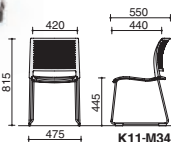

Piega (ピエガ) シンプルで質感の高いデザイン

キャスタータイプ
ブラックシェル
背クッションタイプ

キャスタータイプ
ブラックシェル
背樹脂タイプ

水平スタック可能
(スタックピッチ:160mm)

カラーサンプル
(背)
E6
ブラック

2024年
総合カタログ p.477

GXB6
ブラック
肘付き(ブラック塗装脚)
CK-722B^{E6}GXB6-WN
¥53,400

GXB6
ブラック
肘付き(シルバー塗装脚)
CK-722E^{E6}GXB6-WN
¥53,400

GXB6
ブラック
肘付き(ブラック塗装脚)
CK-720B^{E6}GXB6-W
¥45,700

GXB6
ブラック
肘付き(シルバー塗装脚)
CK-720E^{E6}GXB6-W
¥45,700

Spline (スプライン) スリムなフォルム且つ、着座感、体圧分散性を追求したデザイン

サークル脚タイプ
ブラックシェル
座メッシュタイプ

サークル脚タイプ
ブラックシェル
座樹脂シェルタイプ

スタック可能
(10脚まで)

カラーサンプル
(本体)
BK
ブラック

2024年
総合カタログ p.474

E6
ブラック
肘なし(スチール脚)
K11-M34-BK^{E6}1
¥25,600

BK
ブラック
肘なし(スチール脚)
K11-M30-BK1
¥23,200

おすすめ POINT!

それぞれのタイプで、座り心地とデザイン性の高さを両立

スリムなフォルムから受ける印象と相反する座り心地のよさを実現すべく、構造と形状を追求したスタッキングチェアシリーズです。

座メッシュタイプ

座枠形状への工夫

座樹脂シェルタイプ

座面形状への工夫

▼前傾姿勢時の体圧分散
体圧が「座面前方」に集中しやすい

高い体圧分散性を追求。後傾姿勢だけでなく、大腿部を圧迫しがちな前傾姿勢においても、座面全体にバランスよく体圧が分散されます。

CK-890 座り心地にこだわったスタンダードチェア

スチール脚

スタック可能
(10脚まで)

2024年
総合カタログ p.487

JA69
モアレート
ブルー
肘なし(布)
CK-M890JA69N
¥16,200

VR64
ミディアム
マリン
肘なし(ポリウレタン系レザー)
CK-M890VR64N
¥16,200

※VR64は耐アルコール性能を持ったレザーです。

ホワイトボード

ワンタッチで
ロック解除

2024年
総合カタログ p.541

回転ホワイトボード
(ホワイト/ホワイト)

仕様	外寸法			品番	価格
	W	D	H		
(表)ホワイト/(裏)ホワイト	1915	628	1800	BB-R936WW	¥104,000