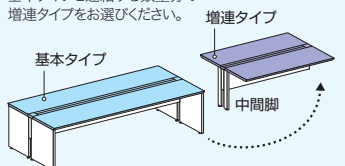

ワークヴィスタ+ 未来にわたって経営をサポートするワークステーションの決定版

おすすめPOINT!

働き方のあらゆる変化に最小限のコストと時間で対応可能

単体で使用する場合

基本タイプをお選びください。

連結して使用する場合

基本タイプと連結する数量分の増進タイプをお選びください。

「基本タイプ」のエンド脚を「増進タイプ」に付け替えます。  
※「基本タイプ」と「増進タイプ」のW寸法が異なる場合も連結が可能です。

開閉式配線カバー

カバーが二分割されているので個別に使用できます。開口寸法が大きく大容量の配線ダクトにもアクセスしやすい仕様です。

85mmの大開口を実現。  
コードの抜き差しがスムーズに行えます。

テーブル 両面タイプ 開閉式

DWV-WD2414-SAWPAW3

DWV-WD2414-SAWPAW3  
+  
DWV-WJ2414-SAWPAW3

2024年  
総合カタログP.320

仕様	外寸法 D・H	品番	価格
W2400 基本	1400・720	DWV-WD2414-SAWPAW3	¥316,800
W2400 増進		DWV-WJ2414-SAWPAW3	¥271,100
W1200 基本		DWV-WD1214-SAWPAW3	¥216,400
W1200 増進		DWV-WJ1214-SAWPAW3	¥170,400