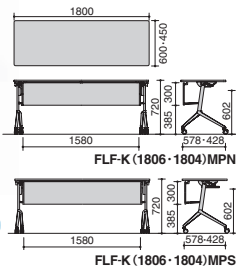

スタンダードテーブル  
センター引き出し付き  
W1200・1000

SD-BSN127LF11

2024年  
総合カタログ P.367

仕様	外寸法		品番	価格
	W	D・H		
センター引き出し付き	1200	700・700	SD-BSN127LF11	¥68,000
	1000		SD-BSN107LF11	¥65,400

ワゴン  
A4タイプ(C3ワゴン)

ワゴン  
A4タイプ(A2ワゴン)

脇デスク  
A4タイプ

2024年  
総合カタログ P.368

仕様	外寸法		品番	価格
	W	D・H		
ワゴン A4タイプ(C3ワゴン)	395	605・615	SD-BSN46C3F11N5	¥70,600
ワゴン A4タイプ(A2ワゴン)	395	605	SD-BSN46A2F11N5	¥69,500
脇デスク A4タイプ	400	700・700	SD-BSN47EV3F11N3	¥71,700

## 会議・ミーティング用テーブル

Leafline (リーフライン) ストレスフリーなセッティングと、オフィススペースの有効利用を実現

パネル付きタイプ

FLF-K1806MPN-S1T11

2024年  
総合カタログ P.532

仕様	外寸法			品番		価格
	W	D	H			
棚なし	1800	600	720	FLF-K1806MPN-S1Pw1	FLF-K1806MPN-S1T11	¥77,300
		450		FLF-K1804MPN-S1Pw1	FLF-K1804MPN-S1T11	¥71,000
棚付き	1800	600	720	FLF-K1806MPS-S1Pw1	FLF-K1806MPS-S1T11	¥81,800
		450		FLF-K1804MPS-S1Pw1	FLF-K1804MPS-S1T11	¥75,500