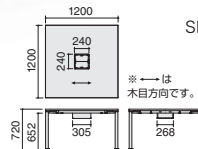

スタンダードテーブル 両面タイプ キャスター脚

SD-WFC1212SAAMAWNN

SD-WFC1212E6AMP2NN

SD-WFC1212E6AMAWNN

2024年  
総合カタログP.261

仕様	外寸法 W・D・H	品番	価格
キャスター脚	1200・1200・720	SD-WFC1212SAAMAWNN	¥105,400
		SD-WFC1212E6AMP2NN	
		SD-WFC1212E6AMAWNN	