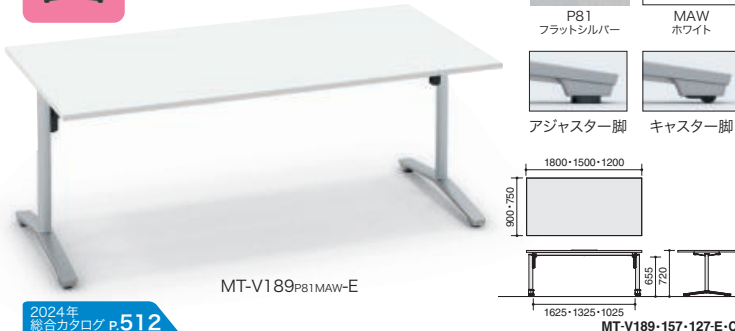

天板固定タイプ

T字脚タイプ アジャスター/キャスター脚
角形天板

2024年
総合カタログ p.512

仕様	外寸法			品番	価格	
	W	D	H			
天板固定 タイプ	アジャスター脚	1800	900	720	MT-V189_{P81MAW-E}	¥114,800
		1500	750		MT-V157_{P81MAW-E}	¥100,700
		1200	750		MT-V127_{P81MAW-E}	¥92,600
	キャスター脚	1800	900		MT-V189_{P81MAW-C}	¥114,800
		1500	750		MT-V157_{P81MAW-C}	¥100,700
		1200	750		MT-V127_{P81MAW-C}	¥92,600