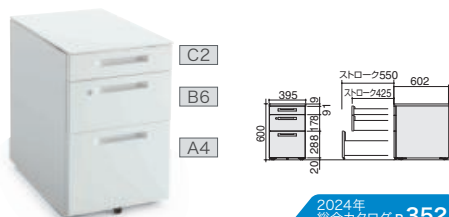

2024年総合カタログ p.348

片袖デスク A4タイプ W1200・1000

外寸法		品番	価格
W	D・H		
1200	700・720	SD-ISN127LCASPAWN3	¥103,400
1000		SD-ISN107LCASPAWN3	¥99,900

2024年総合カタログ p.346

ワゴン A4タイプ (C3ワゴン)

外寸法		品番	価格
W・D・H			
395・602・600		SD-IS46C3SAWN4	¥72,000