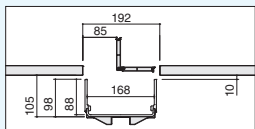

スタンダードテーブル 両面タイプ キャスター脚

SD-WFC1212SAAMAWNN

SD-WFC1212E6AMP2NN

SD-WFC1212E6AMAWNN

2024年  
総合カタログP.261

仕様	外寸法 W・D・H	品番	価格
キャスター脚	1200・1200・720	SD-WFC1212SAAMAWNN	¥105,400
		SD-WFC1212E6AMP2NN	
		SD-WFC1212E6AMAWNN	

ワークヴィスタ+ 未来にわたって経営をサポートするワークステーションの決定版

おすすめPOINT!

働き方のあらゆる変化に最小限のコストと時間で対応可能

単体で使用する場合

基本タイプをお選びください。

連結して使用する場合

基本タイプと連結する数量分の増進タイプをお選びください。

「基本タイプ」のエンド脚を「増進タイプ」に付け替えます。  
※「基本タイプ」と「増進タイプ」のW寸法が異なる場合も連結が可能です。

開閉式配線カバー

カバーが二分割されているので個別に使用できます。開口寸法が大きく大容量の配線ダクトにもアクセスしやすい仕様です。

85mmの大開口を実現。  
コードの抜き差しがスムーズに行えます。

テーブル 両面タイプ 開閉式

DWV-WD2414-SAWPAW3

DWV-WD2414-SAWPAW3  
+  
DWV-WJ2414-SAWPAW3

2024年  
総合カタログP.320

仕様	外寸法 D・H	品番	価格
W2400 基本	1400・720	DWV-WD2414-SAWPAW3	¥316,800
W2400 増進		DWV-WJ2414-SAWPAW3	¥271,100
W1200 基本		DWV-WD1214-SAWPAW3	¥216,400
W1200 増進		DWV-WJ1214-SAWPAW3	¥170,400