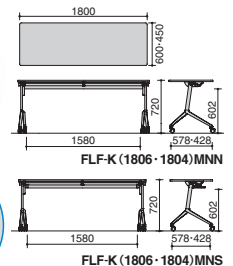

2024年
総合カタログ P.532

仕様	外寸法			品番		価格
	W	D	H			
棚なし	1800	600	720	FLF-K1806MNN-S1Pw1	FLF-K1806MNN-S1T11	¥63,700
		450		FLF-K1804MNN-S1Pw1	FLF-K1804MNN-S1T11	¥57,400
棚付き	1800	600	720	FLF-K1806MNS-S1Pw1	FLF-K1806MNS-S1T11	¥68,200
		450		FLF-K1804MNS-S1Pw1	FLF-K1804MNS-S1T11	¥61,800

※価格は税抜価格です