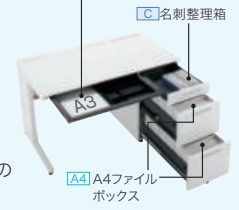

配線カバーの向きを変えることで、天板面をより広く使用できます。

〈対面使用の場合〉

対面レイアウトでは、デスク中央のコードダクトがつながることで、配線作業がスムーズに行えます。

開口幅は広々180mm (スタンダードテーブルの場合)。

面倒な配線処理が必要ない投げ込み配線。

2 収納量

業務を効率化する充実の収納。

中段と下段にはA4ファイルボックスが収納でき、上段引き出しは名刺整理箱の収納も可能な深型タイプ。

A3サイズ用紙を縦に収納できる大型センター引き出し(D700の場合)

〈デスク高さ720mmを活かした充実の収納量〉

※背幅45mmのA4ファイル(フ-E630B)、B5ファイル(フ-E631B)を袖引き出し下2段に収納した場合の収納冊数です。

事務用デスク SR型の場合  
A4ファイル：9冊  
B5ファイル：9冊  
計18冊

iSデスクの場合  
A4ファイル  
:26冊

スタンダードテーブル センター引き出し付きタイプ W1400・1200・1000