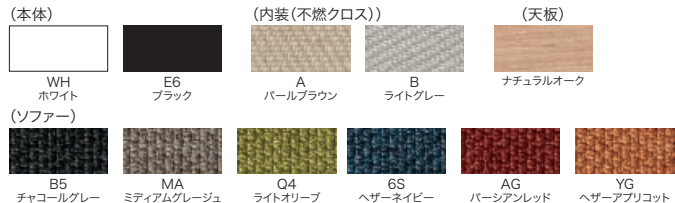

詳細情報はWebへ

ワークポッド
フレックス

ご注意

- ●ご購入後2週間内のお届けとなります。
- ●設置場所の確認や所轄の消防等への申請が必要なため、ご購入決定前に営業担当までご相談ください。

ワークポッド 意匠性と機能性が高いレベルで融合した多機能なハイグレードタイプのクローズドブース

ソファタイプ

1人用