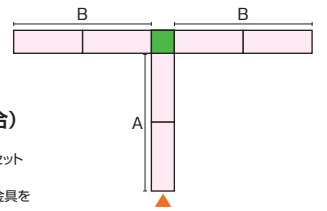

T字型

必要パーツ
(右図の場合)

パネル×6枚
コーナーポスト×1セット

▶の位置に床固定金具を
ご使用ください。

レイアウト条件

A: W1200~3600の範囲内で最大連結枚数4枚まで
B: W450~1800の範囲内で最大連結枚数3枚まで
(AがW1200未満の場合)