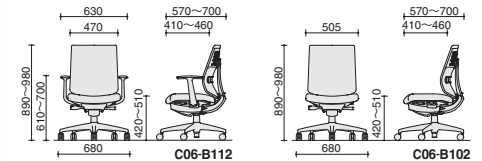

おすすめ POINT!

1. 1 デュアルモーションメカニズム
2. 2 ランバーサポート
3. 3 ポスチャーサポートシート

詳細情報はWebへ

2024年
総合カタログ p.444

ローバック T型肘(ブラックシェル)

	G4B6 ブラック	C06-B112CW-BKG4B61 ¥80,900		G4T4 ターコイズ	C06-B112CW-BKG4T41 ¥80,900
	G4Q4 ライト オリーブ	C06-B112CW-BKG4Q41 ¥80,900		G4T6 フルメッシュ ブルー	C06-B112CW-BKG4T61 ¥80,900

ローバック 肘なし(ブラックシェル)

	G4B6 ブラック	C06-B102CW-BKG4B61 ¥68,200		G4T4 ターコイズ	C06-B102CW-BKG4T41 ¥68,200
	G4Q4 ライト オリーブ	C06-B102CW-BKG4Q41 ¥68,200		G4T6 フルメッシュ ブルー	C06-B102CW-BKG4T61 ¥68,200