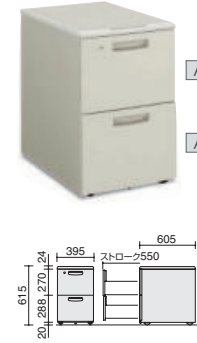

スタンダードテーブル  
センター引き出し付き  
W1200・1000

SD-BSN127LF11

2024年  
総合カタログ P.367

仕様	外寸法		品番	価格
	W	D・H		
センター引き出し付き	1200	700・700	SD-BSN127LF11	¥68,000
	1000		SD-BSN107LF11	¥65,400

ワゴン  
A4タイプ(C3ワゴン)

ワゴン  
A4タイプ(A2ワゴン)