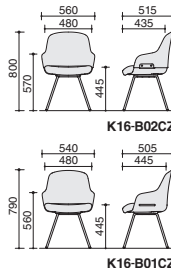

K16-B01CZ

2024年
総合カタログ p.180

背・座(布)
K16-B02CZ-E6YE2E1
¥78,200

座(布)
K16-B01CZ-E6YE2X1
¥67,000