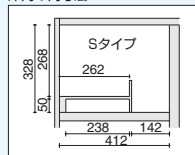

外寸法 W・D・H	品番	価格
395・602・648	DGT-FT3Y46-saw1	¥79,300

iNON(イノン) 多様化するワークスタイルにフィット、ワークツールを快適に使いやすく収納できる

おすすめ POINT! 2種類の「庫内仕切り」で効率よく収納

Sタイプ

ストック書類や雑誌など背ラベルが視認しやすいA4タテ向きと、ファイルボックスなどA4ヨコ向きを同時に整理・収納できます。庫内仕切りの下のスペースには、13インチ程度のノートPCやタブレットなどの端末機器が置けます。

耐荷重(等分布)98N(約10kgf)

A4タテ向きとA4ヨコ向きを同時に整理可能

配線用の穴があり、庫内に電源を設けることも可能  
仕切り下部内寸法: W238×D372×H50

庫内の内寸法

Bタイプ

A4ヨコ向きのファイルボックスなどがすっきりと収納できます。庫内仕切りの下のスペースには、15インチ程度までのノートPCなどの端末機器が置けます。

耐荷重(等分布)196N(約20kgf)

A4ヨコ向きのファイルボックス4つ分が収容可能

15インチ程度までのノートPCが  
収容可能(※)  
仕切り下部内寸法: W388×D312×H40

庫内の内寸法

※15インチ程度のノートPCは、H30mmまでのタイプが収納できます。

小物も収納しやすい「扉裏トレイ」

A4をヨコ入れできるサイズのメール穴は、硬めの書類でもスムーズに投入可能。取り出す際に指を入れられる便利なスリット付きです。

※扉裏トレイには精密機器を  
収納しないでください。  
※耐荷重19.6N(約2.0kgf)