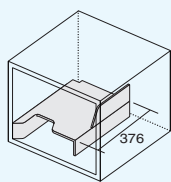

外寸法 W・D・H	品番	価格
395・602・648	DGT-FT3Y46-saw1	¥79,300

iNON(イノン) 多様化するワークスタイルにフィット、ワークツールを快適に使いやすく収納できる

おすすめ POINT! 2種類の「庫内仕切り」で効率よく収納

Sタイプ

ストック書類や雑誌など背ラベルが視認しやすいA4タテ向きと、ファイルボックスなどA4ヨコ向きを同時に整理・収納できます。庫内仕切りの下のスペースには、13インチ程度のノートPCやタブレットなどの端末機器が置けます。

耐荷重(等分布)98N(約10kgf)

A4タテ向きとA4ヨコ向きを同時に整理可能

配線用の穴があり、庫内に電源を設けることも可能  
仕切り下部内寸法: W238×D372×H50

庫内の内寸法

Bタイプ

A4ヨコ向きのファイルボックスなどがすっきりと収納できます。庫内仕切りの下のスペースには、15インチ程度までのノートPCなどの端末機器が置けます。

耐荷重(等分布)196N(約20kgf)

A4ヨコ向きのファイルボックス4つ分が収容可能