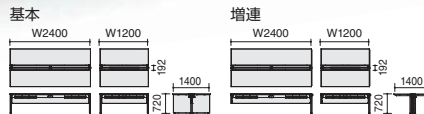

開閉式配線カバー

カバーが二分割されているので個別に使用できます。開口寸法が大きく大容量の配線ダクトにもアクセスしやすい仕様です。

85mmの大開口を実現。  
コードの抜き差しがスムーズに行えます。

テーブル 両面タイプ 開閉式

DWV-WD2414-SAWPAW3

DWV-WD2414-SAWPAW3  
+  
DWV-WJ2414-SAWPAW3

2024年  
総合カタログP.320

仕様	外寸法 D・H	品番	価格
W2400 基本	1400・720	DWV-WD2414-SAWPAW3	¥316,800
W2400 増進		DWV-WJ2414-SAWPAW3	¥271,100
W1200 基本		DWV-WD1214-SAWPAW3	¥216,400
W1200 増進		DWV-WJ1214-SAWPAW3	¥170,400