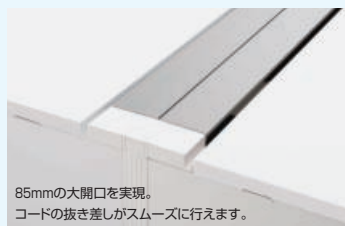

開閉式配線カバー

カバーが二分割されているので個別に使用できます。開口寸法が大きく大容量の配線ダクトにもアクセスしやすい仕様です。

85mmの大開口を実現。
コードの抜き差しがスムーズに行えます。