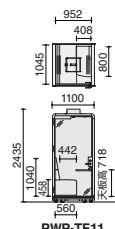

## ワークポッド 意匠性と機能性が高いレベルで融合した多機能なハイグレードタイプのクローズドブース

ソファタイプ

1人用

PWP-TF11GL1-WTBM62

PWP-TF11

2024年  
総合カタログ p.50

仕様	品番	価格	外寸法		空間内寸法	
			W・D・H	W・D・H	W・D・H	W・D・H
1人用 背面ガラス	PWP-TF11GL1-(WT-BK)BM62	オープン	1100・1100・2435	952	1045	2105