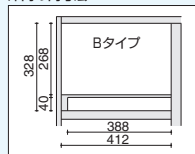

iNON(イノン) 多様化するワークスタイルにフィット、ワークツールを快適に使いやすく収納できる

おすすめ POINT! 2種類の「庫内仕切り」で効率よく収納

Sタイプ

ストック書類や雑誌など背ラベルが視認しやすいA4タテ向きと、ファイルボックスなどA4ヨコ向きを同時に整理・収納できます。庫内仕切りの下のスペースには、13インチ程度のノートPCやタブレットなどの端末機器が置けます。

耐荷重(等分布)98N(約10kgf)

A4タテ向きとA4ヨコ向きを同時に整理可能

配線用の穴があり、庫内に電源を設けることも可能
仕切り下部内寸法: W238×D372×H50

Bタイプ

A4ヨコ向きのファイルボックスなどがすっきりと収納できます。庫内仕切りの下のスペースには、15インチ程度までのノートPCなどの端末機器が置けます。

耐荷重(等分布)196N(約20kgf)

A4ヨコ向きのファイルボックス4つ分が収容可能

15インチ程度までのノートPCが
収容可能(※)
仕切り下部内寸法: W388×D312×H40

※15インチ程度のノートPCは、H30mmまでのタイプが収納できます。

小物も収納しやすい「扉裏トレイ」

A4をヨコ入れできるサイズのメール穴は、硬めの書類でもスムーズに投入可能。取り出す際に指を入れられる便利なスリット付きです。

※扉裏トレイには精密機器を
収納しないでください。
※耐荷重19.6N(約2.0kgf)

中段オープンタイプ

ロッカーの収納物の出し入れの際、カバンなどの荷物の仮置きに便利なオープンスペースを中段に設置できます。

下段オープンタイプ

使いづらい低い位置のロッカーをオープンスペースにしたタイプ。大型荷物の一時置きや、使用頻度の低いツールの保管に活用できます。

ダイヤルロック

4桁の暗証番号だけで施錠できます。メンバーモードとビジターモードの両方に対応しています。

※暗証番号検索キーについては、別途お問い合わせください。

	Sタイプ	Bタイプ							
メール穴あり ダイヤルロック	4人用	4人用下段オープン※	6人用	8人用	8人中段オープン※	8人用下段オープン※	8人用	10人用	
Sタイプ	SNN-R043DMS-SAW1 ¥138,800	SNN-RB45DMS-SAW1 ¥185,800	SNN-R065DMS-SAW1 ¥197,800	SNN-R086DMS-SAW1 ¥277,600	SNN-RM87DMS-SAW1 ¥324,600	SNN-RB87DMS-SAW1 ¥324,600	SNN-R107DMS-SAW1 ¥336,600		
Bタイプ	SNN-R043DMB-SAW1 ¥141,400	SNN-RB45DMB-SAW1 ¥188,400	SNN-R065DMB-SAW1 ¥201,700	SNN-R086DMB-SAW1 ¥282,800	SNN-RM87DMB-SAW1 ¥329,800	SNN-RB87DMB-SAW1 ¥329,800	SNN-R107DMB-SAW1 ¥343,100		

内寸法/(1庫内)W412×D378×H328、(オープン)W862×D448×H320(オープンは※のみ)

	シングルベース ※必ずベースをご使用ください。				天板			
	品番	価格	外寸法 W・D・H		仕様	品番	価格	外寸法 W・D・t
	BWUB-S9SAW	¥13,100	900・438・60	直線天板	BWUT-W9PAWNN	¥17,800	900・450・20	

2024年 P.614・615・
総合カタログ 616・617・621