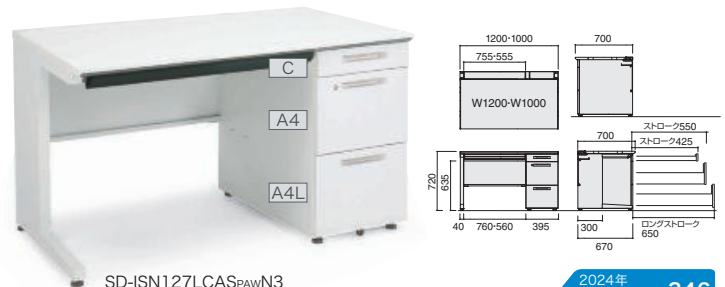

片袖デスク A4タイプ W1200・1000

外寸法		品番	価格
W	D・H		
1200	700・720	SD-ISN127LCASPAWN3	¥103,400
1000		SD-ISN107LCASPAWN3	¥99,900

2024年総合カタログ p.346