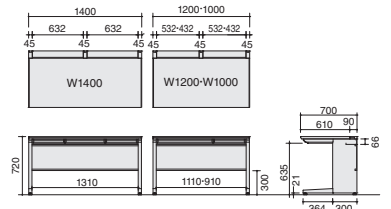

A3サイズ用紙を縦に収納できる大型センター引き出し(D700の場合)

〈デスク高さ720mmを活かした充実の収納量〉

※背幅45mmのA4ファイル(フ-E630B)、B5ファイル(フ-E631B)を袖引き出し下2段に収納した場合の収納冊数です。

事務用デスク SR型の場合  
A4ファイル：9冊  
B5ファイル：9冊  
計18冊

iSデスクの場合  
A4ファイル  
:26冊

スタンダードテーブル センター引き出し付きタイプ W1400・1200・1000

外寸法		品番	価格
W	D・H		
1400	700・720	SD-ISN147CLSPAANN	¥85,100
1200		SD-ISN127CLSPAANN	¥68,100
1000		SD-ISN107CLSPAANN	¥65,000

2024年総合カタログ p.351

両袖デスク A4タイプ W1400

外寸法		品番	価格
W	D・H		
1400	700・720	SD-ISN147CAASPAWN3	¥159,000