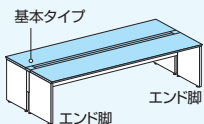

スタンダードテーブル 両面タイプ キャスター脚

SD-WFC1212SAAMAWNN

SD-WFC1212E6AMP2NN

SD-WFC1212E6AMAWNN

2024年  
総合カタログP.261

仕様	外寸法 W・D・H	品番	価格
キャスター脚	1200・1200・720	SD-WFC1212SAAMAWNN	¥105,400
		SD-WFC1212E6AMP2NN	
		SD-WFC1212E6AMAWNN	

ワークヴィスタ+ 未来にわたって経営をサポートするワークステーションの決定版

おすすめPOINT!

働き方のあらゆる変化に最小限のコストと時間で対応可能

単体で使用する場合

基本タイプをお選びください。

連結して使用する場合

基本タイプと連結する数量分の増進タイプをお選びください。

「基本タイプ」のエンド脚を「増進タイプ」に付け替えます。  
※「基本タイプ」と「増進タイプ」のW寸法が異なる場合も連結が可能です。