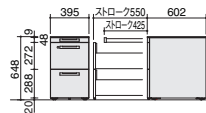

ワゴン ワークステーションにおすすめのスタンダードタイプ2種をご紹介します

GTワゴン A4タイプ (T3ワゴン)

トレー  
A4  
A4

2024年  
総合カタログP.375

外寸法 W・D・H	品番	価格
395・602・648	SD-GT246T3s8tN	¥79,300

GTAワゴン A4タイプ (T3ワゴン)

トレー  
A4  
A4

2024年  
総合カタログP.374

外寸法 W・D・H	品番	価格
395・602・648	DGT-FT3Y46-saw1	¥79,300

iNON(イノン) 多様化するワークスタイルにフィット、ワークツールを快適に使いやすく収納できる

おすすめ POINT! 2種類の「庫内仕切り」で効率よく収納

Sタイプ

ストック書類や雑誌など背ラベルが視認しやすいA4タテ向きと、ファイルボックスなどA4ヨコ向きを同時に整理・収納できます。庫内仕切りの下のスペースには、13インチ程度のノートPCやタブレットなどの端末機器が置けます。