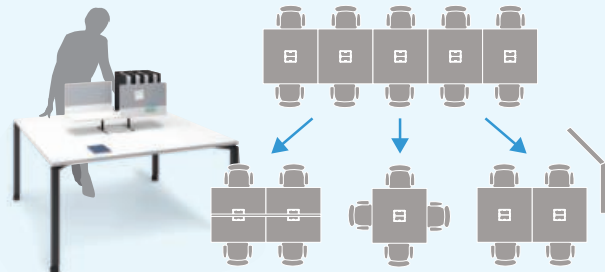

ワークフィット 自分の働きたいスタイルをスピーディーに創れるワークステーション

おすすめPOINT!

キャスター付きでフレキシブルにレイアウト変更可能

キャスター付きテーブルのワークフィットは、ワーカーの働き方に合わせ、将来にわたりさまざまなレイアウトにスピーディーに対応することができます。

リフトロックキャスター

ロック時にストッパーが床に接地することでテーブルをしっかりと固定できます。キャスター上部のアジャストグリップを回すことで、天板高さの微調整も可能です。