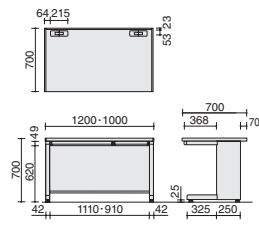

2024年総合カタログ p.352

ワゴン A4タイプ (A2ワゴン)

外寸法		品番	価格
W・D・H			
395・602・600		SD-IS46A2SAWN4	¥71,600

2024年総合カタログ p.352

脇デスク A4タイプ

外寸法		品番	価格
W・D・H			
400・700・720		SD-ISN47ECASPAWN	¥71,500

2024年総合カタログ p.349

### おすすめ POINT!

■配線をサポート

■施錠表示機能付きロック

■使いやすい収納

袖引き出しは、奥のファイルもスムーズに取り出せる設計です。

2024年  
総合カタログ P.367

袖引き出し仕様	外寸法		品番	価格
	W	D・H		
3段C3	1200	700・700	SD-BSN127LC3F11N3	¥93,600
	1000		SD-BSN107LC3F11N3	¥90,800
3段V3	1000		SD-BSN107LV3F11N3	¥100,600

スタンダードテーブル  
センター引き出し付き  
W1200・1000

SD-BSN127LF11

2024年  
総合カタログ P.367

仕様	外寸法		品番	価格
	W	D・H		
センター引き出し付き	1200	700・700	SD-BSN127LF11	¥68,000
	1000		SD-BSN107LF11	¥65,400

ワゴン  
A4タイプ(C3ワゴン)

ワゴン  
A4タイプ(A2ワゴン)