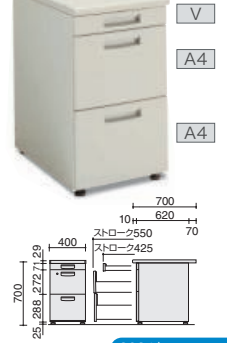

2024年
総合カタログ P.368

仕様	外寸法		品番	価格
	W	D・H		
ワゴン A4タイプ(C3ワゴン)	395	605・615	SD-BSN46C3F11N5	¥70,600
ワゴン A4タイプ(A2ワゴン)	395	605	SD-BSN46A2F11N5	¥69,500
脇デスク A4タイプ	400	700・700	SD-BSN47EV3F11N3	¥71,700