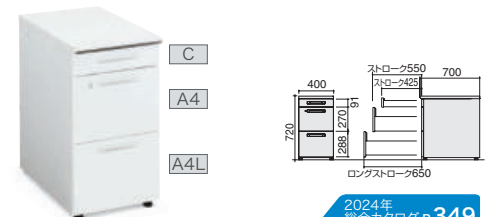

2024年総合カタログ p.352

ワゴン A4タイプ (A2ワゴン)

外寸法		品番	価格
W・D・H			
395・602・600		SD-IS46A2SAWN4	¥71,600

2024年総合カタログ p.352

脇デスク A4タイプ

外寸法		品番	価格
W・D・H			
400・700・720		SD-ISN47ECASPAWN	¥71,500

2024年総合カタログ p.349