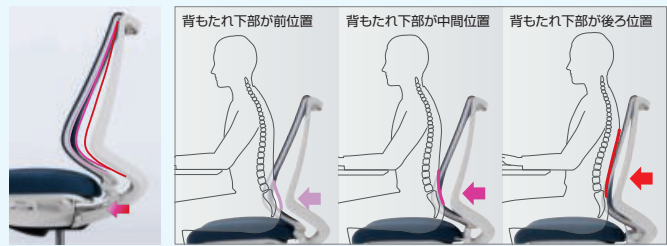

内寸法/(1庫内)W412×D378×H328、(オープン)W862×D448×H320(オープンは※のみ)

	シングルベース ※必ずベースをご使用ください。				天板		
	品番	価格	外寸法 W・D・H		仕様	品番	価格
	BWUB-S9SAW	¥13,100	900・438・60	直線天板	BWUT-W9PAWNN	¥17,800	900・450・20

2024年 P.614・615・  
総合カタログ 616・617・621

Duora2(デュオラ2) 多様なワークシーンを最適にサポートする高機能タスクチェアー

おすすめPOINT!

1 ペルビクアジャストサポート(3段階)

2 オートチルトメカニズム

3 ポスチャーサポートシート

前傾/アップライト/後傾それぞれの姿勢に対して、簡易操作で背骨のS形状をサポート。

体重移動を感知して、座面が前傾/後傾に自動で切り替え。背骨のS形状のサポートと、大腿部の体圧分散性を向上。

骨盤を安定させ、姿勢が崩れるのを防止。