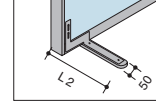

フレクセル2 あらゆる空間で快適かつ洗練された空間を構築するパネルシステム

全面クロスパネル

笠木部

巾木部

連結部

54mm

カラーサンプル
(クロス)

HSNE1
ホワイトグレー

HSNT1
ホワイトブルー

※トリム色はP81フラットシルバーです。

2024年
総合カタログ p.714

仕様	外寸法			品番		価格
	W	D	H			
全面クロス パネル	450	54	1535	PP-FXN0415HSNE1N	PP-FXN0415HSNT1N	¥64,600
	900			PP-FXN0915HSNE1N	PP-FXN0915HSNT1N	¥72,500
	1000			PP-FXN1015HSNE1N	PP-FXN1015HSNT1N	¥75,800
	1200			PP-FXN1215HSNE1N	PP-FXN1215HSNT1N	¥78,400
	450	1835	1835	PP-FXN0418HSNE1N	PP-FXN0418HSNT1N	¥70,700
	900			PP-FXN0918HSNE1N	PP-FXN0918HSNT1N	¥82,200
	1000			PP-FXN1018HSNE1N	PP-FXN1018HSNT1N	¥84,700
	1200			PP-FXN1218HSNE1N	PP-FXN1218HSNT1N	¥87,600

オプション

コーナーポスト

2024年
総合カタログ p.716

仕様	外寸法 H	品番	価格
① コーナー ポスト	1535	PPS-FXNP15N	¥16,500
	1835	PPS-FXNP18N	¥20,600

※ポスト/アルミ押出材、焼付塗装 ※キャップ/ABS
※90° 2・3・4方向共通です。 ※ポスト色はP81です。

安定脚

2024年
総合カタログ p.716

仕様	品番	価格
②片側用	PPS-FXFSF4	¥16,500
③両側用	PPS-FXFWF4	¥17,000

※安定脚/アルミ ※安定脚の色はF4です。
※長さL1=400mm(両側)、L2=228mm(片側)

②片側用

③両側用

固定金具

2024年
総合カタログ p.716

仕様	品番	価格
④床固定金具 長さ=150mm	PPS-FXAF4	¥4,400
⑤簡易壁固定金具	PPS-AWP81	¥3,800

※④この金具のみでパネルは自立しません。
※④金具の色はF4です。
※⑤床固定金具を併用して取り付けください。

④床固定金具

⑤簡易壁固定金具

※必ずパネルを自立させるようにL、T、コ、H型にレイアウトしてください。 ※安定脚、床固定金具、壁固定金具等、金具のみではパネルは自立しません。パネルレイアウト条件を確認の上、別途ご相談ください。
※固定金具類の施工はお買い上げ販売店を通じ必ず専門の施工会社にお任せください。 ※床・壁は材質やシステムにより保持力のない場合があります。床・壁への施工は必ず事前にご相談ください。

ご注意

レイアウト条件とパネルの選び方

レイアウトする際には、転倒を防止するため以下に記載する条件に必ず従ってください。(高さ違い連結なしの場合) 直線のみレイアウトは避けてください。その他詳細は2024年総合カタログP.708をご参照ください。

L字型

必要パーツ
(右図の場合)

パネル×4枚
コーナーポスト×1セット

▶の位置に床固定金具を
ご使用ください。

レイアウト条件

A: W1200~3600の範囲内で最大連結枚数4枚まで
(AがW1200未満の場合)

コの字型

必要パーツ
(右図の場合)

パネル×6枚
コーナーポスト×2セット

▶の位置に床固定金具を
ご使用ください。

レイアウト条件

A: W3600以下の範囲内で最大連結枚数4枚まで
B: W900~3600の範囲内で最大連結枚数4枚まで
(BがW900未満の場合)

T字型

必要パーツ
(右図の場合)

パネル×6枚
コーナーポスト×1セット

▶の位置に床固定金具を
ご使用ください。