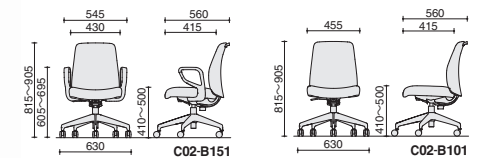

おすすめ POINT!

1. 1 ポスチャーサポートスリット
2. 2 張り地汚れを防ぐ手掛け

詳細情報はWebへ

2024年
総合カタログ p.459

ロータイプ サークル肘

	E6E6 ブラック	C02-B151CW-BKE6E61 ¥39,700		T7T7 ネイビー	C02-B151CW-BKT7T71 ¥39,700

ロータイプ 肘なし

	E6E6 ブラック	C02-B101CW-BKE6E61 ¥31,900		T7T7 ネイビー	C02-B101CW-BKT7T71 ¥31,900