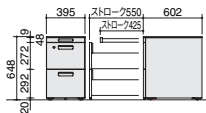

2024年
総合カタログP.375

外寸法 W・D・H	品番	価格
395・602・648	SD-GT246T3s8tN	¥79,300